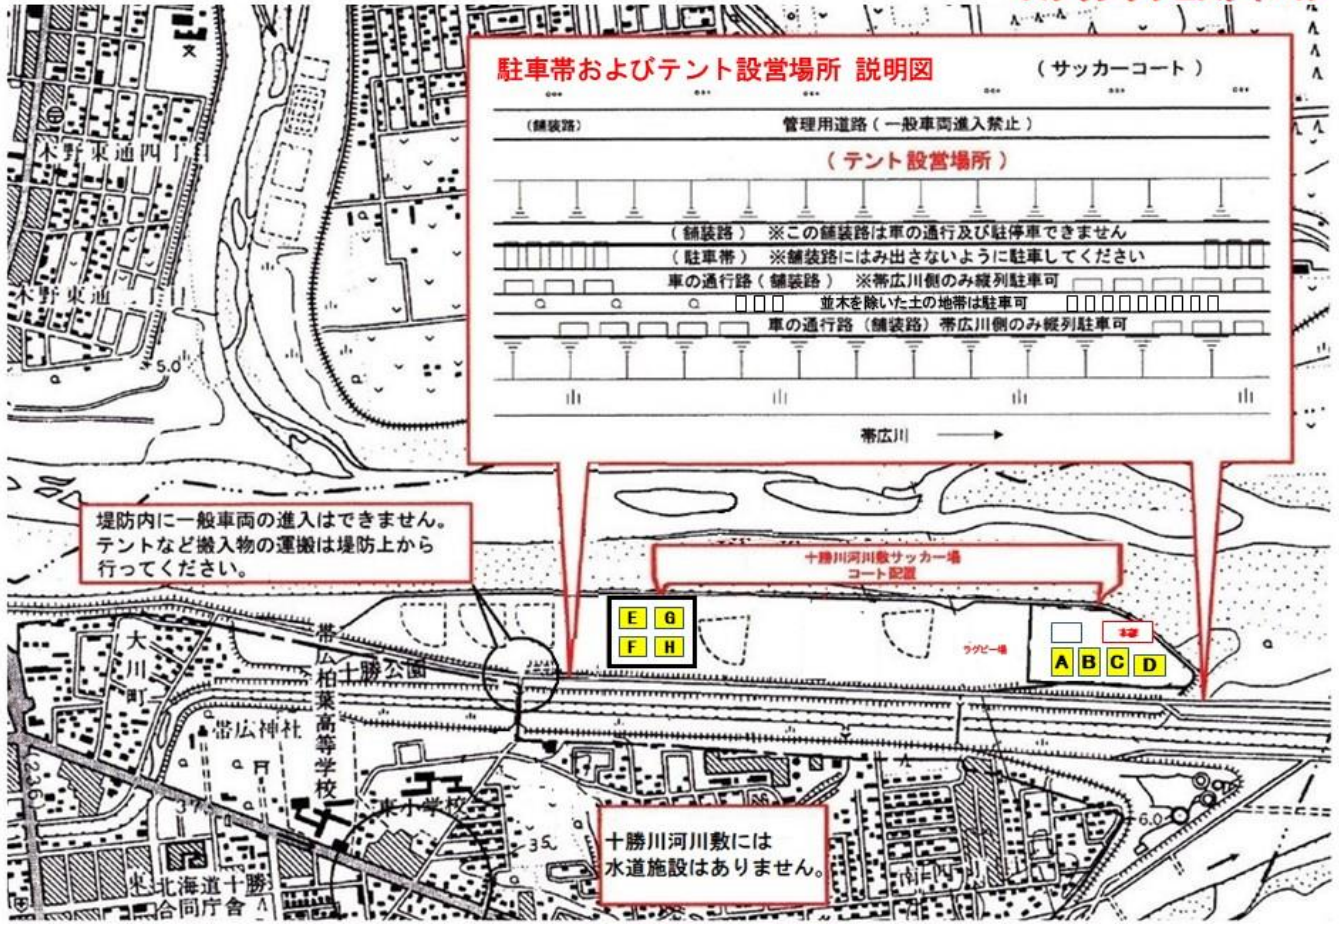

十勝川河川敷サッカー場

2025フクハラ杯
スプリングフェスティバル

2025フクハラ杯スプリングフェスティバル 会場案内図

- 開会式と閉会式は「A～Dコート側 本部」前です。
- 車で堤防から下に降りることはできません。コートサイドの歩道へは車両進入禁止です。