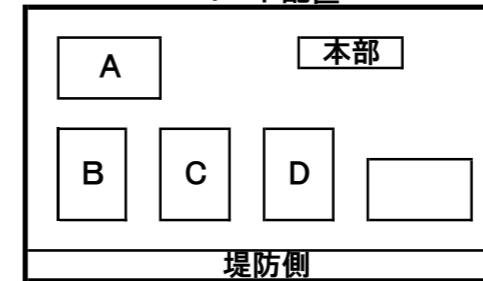

Bブロック (Aコート)				勝ち点	得失点差	総得点	順位
	啓西	稲田	SSJr				
4	啓西	A2 ○ 4 - 2	A5 ○ 6 - 0	6	8	10	1
5	稲田	● 2 - 4	A8 △ 0 - 0	1	-2	2	2
6	SSJr	● 0 - 6	△ 0 - 0	1	-6	0	3

Gブロック (Cコート)				勝ち点	得失点差	総得点	順位
	西帯大空	豊成	帯広東				
19	西帯大空	C1 △ 0 - 0	C4 ○ 4 - 0	4	4	4	1
20	豊成	△ 0 - 0	C7 ○ 2 - 1	4	1	2	2
21	帯広東	● 0 - 4	● 1 - 2	0	-5	1	3

試合	時間	Aコート	審判	試合	時間	Bコート	審判
1	9:00	芽室 : 帯広Jr	③	1	9:00	白人 : オンオール	③
2	9:35	啓西 : 稲田	①	2	9:35	浦幌 : 札南WEED	①
3	10:10	アッカムイ : 光南	②	3	10:10	上士幌音更Jr : 帯広中央	②
4	10:45	芽室 : SHIKAOI	⑥	4	10:45	白人 : 開西つつじ	⑥
5	11:20	啓西 : SSJr	④	5	11:20	浦幌 : しんとく	④
6	11:55	アッカムイ : 鈴蘭	⑤	6	11:55	上士幌音更Jr : 明和広陽	⑤
7	12:30	帯広Jr : SHIKAOI	⑨	7	12:30	オンオール : 開西つつじ	⑨
8	13:05	稲田 : SSJr	⑦	8	13:05	札南WEED : しんとく	⑦
9	13:40	光南 : 鈴蘭	⑧	9	13:40	帯広中央 : 明和広陽	⑧

Cブロック (Aコート)				勝ち点	得失点差	総得点	順位
	アッカムイ	光南	鈴蘭				
7	アッカムイ	A3 ○ 5 - 0	A6 ○ 9 - 0	6	14	14	1
8	光南	● 0 - 5	A9 ○ 1 - 0	3	-4	1	2
9	鈴蘭	● 0 - 9	● 0 - 1	0	-10	0	3

Hブロック (Cコート)				勝ち点	得失点差	総得点	順位
	帯北FC	帯広FC	士幌				
22	帯北FC	C2 ○ 1 - 0	C5 ○ 3 - 0	6	4	4	1
23	帯広FC	● 0 - 1	C8 ○ 3 - 0	3	2	3	2
24	士幌	● 0 - 3	● 0 - 3	0	-6	0	3

試合	時間	Cコート	審判	試合	時間	Dコート	審判
1	9:00	西帯大空 : 豊成	③	1	9:00	大樹 : 緑陽台	②
2	9:35	帯北FC : 帯広FC	①	2	9:35	幕別札内 B : 若葉	①
3	10:10	中札内 : 緑ヶ丘	②	3			
4	10:45	西帯大空 : 帯広東	⑥	4	10:45	大樹 : 本別・池田	⑤
5	11:20	帯北FC : 士幌	④	5	11:20	幕別札内 B : 足寄	④
6	11:55	中札内 : 幕別札内 A	⑤	6			
7	12:30	豊成 : 帯広東	⑨	7	12:30	緑陽台 : 本別・池田	⑧
8	13:05	帯広FC : 士幌	⑦	8	13:05	若葉 : 足寄	⑦
9	13:40	緑ヶ丘 : 幕別札内 A	⑧	9			

※ 試合時間は前後することがありますのでご注意ください。

- 競技規則は、本年度（公財）日本サッカー協会競技規則及び8人制サッカー競技規則による。
- 順位は勝ち点(勝ち3、分け1、負け0)、得失点差、総得点、当該チームの戦績、抽選の順で決定します。
- 各ブロックの1位を表彰します。順位が確定したら、選手は本部席へ来てください。

◎登録選手は、全試合において前半・後半いずれかの出場を義務付ける。
違反が発覚した場合、表彰対象からは除外とする。

全ブロック 12分-3分-12分

コート配置

競技当番	集合時間	集合場所	対象チーム
設営	朝8:00	本部前	各コート第1試合のチーム
撤収	試合終了次第	各コート	各コート最終試合のチーム