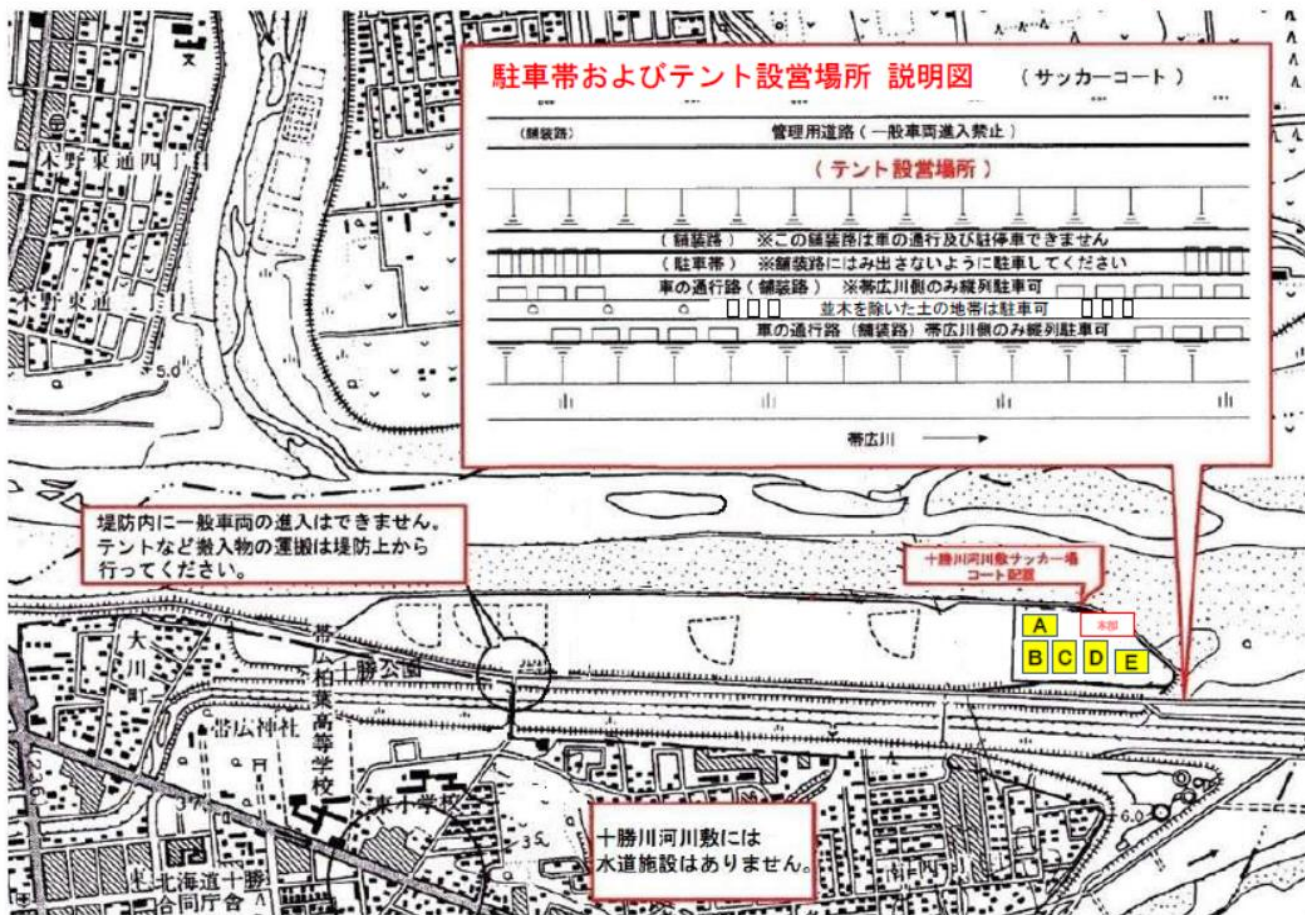

十勝川河川敷サッカー場 フクハラ杯サマーフェスタ

2023フクハラ杯サマー 会場案内図

- ・開会式と閉会式は「本部」前です。
- ・車で堤防から下に降りることはできません。コートサイドの歩道へは車両進入禁止です。