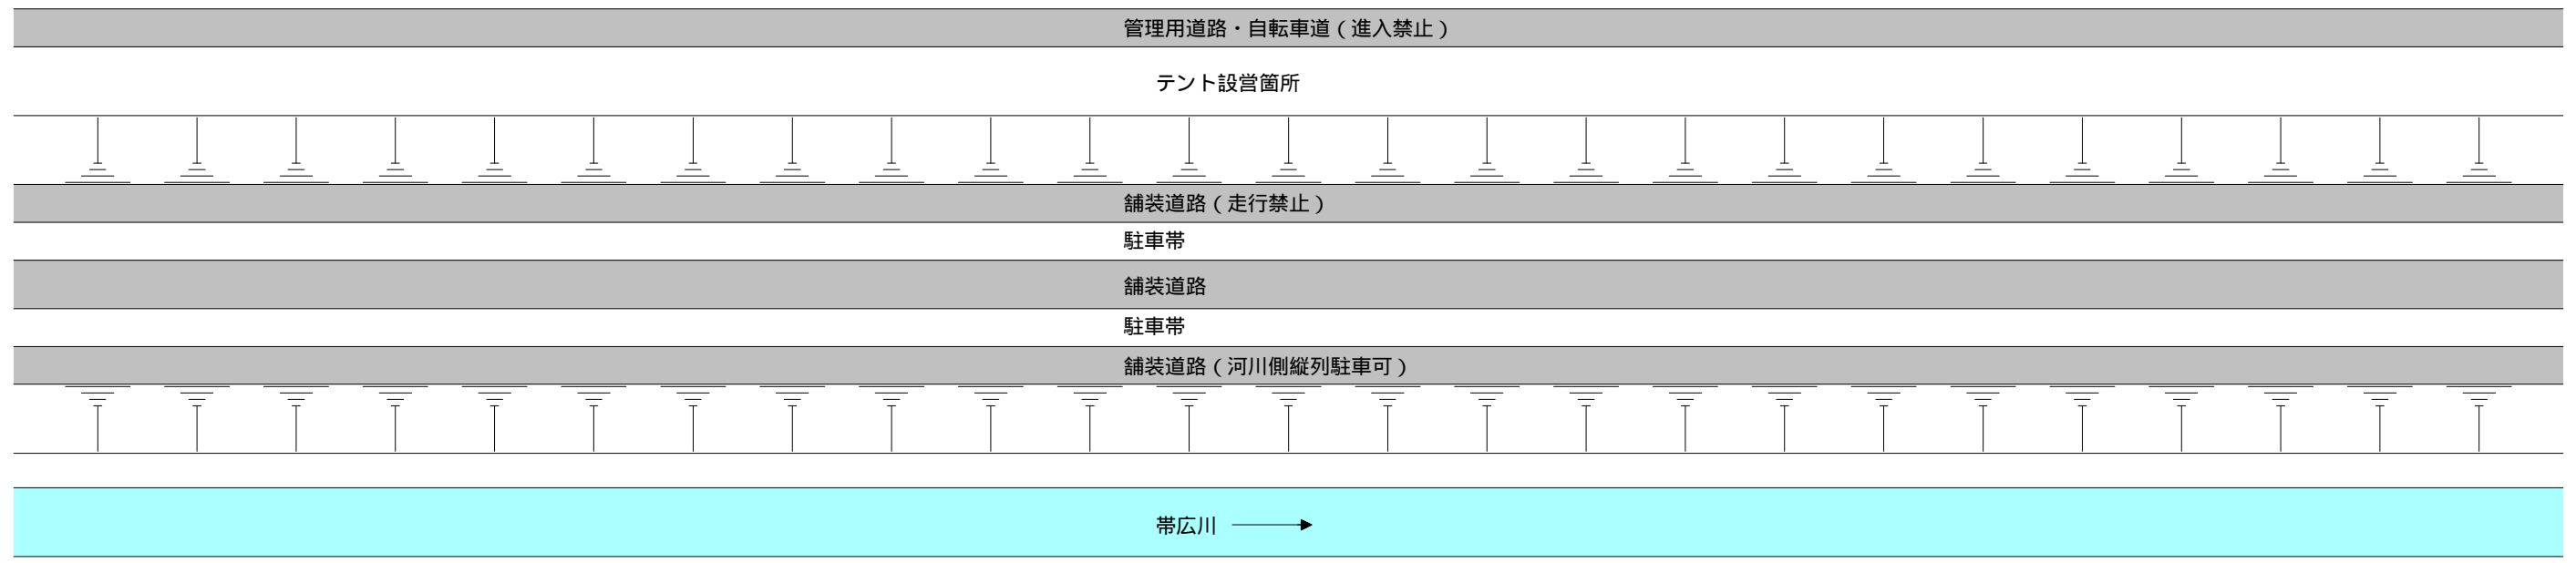

# 帯広かしわライオンズ会長杯サッカーフェスティバルコート配置図

応援はすべて選手ベンチ反対側の観客席に限定します。

駐車帯使用にあたっては人、物・人での場所取りはできません。  
 連盟総会時に説明があったとおりの節度ある使用をお願いします。  
 車上荒らしが多発しておりますので社内にバッグ等貴重品を置かないようお願いします。  
 川が近く危険なため子どもたちの十分な管理をお願いします。