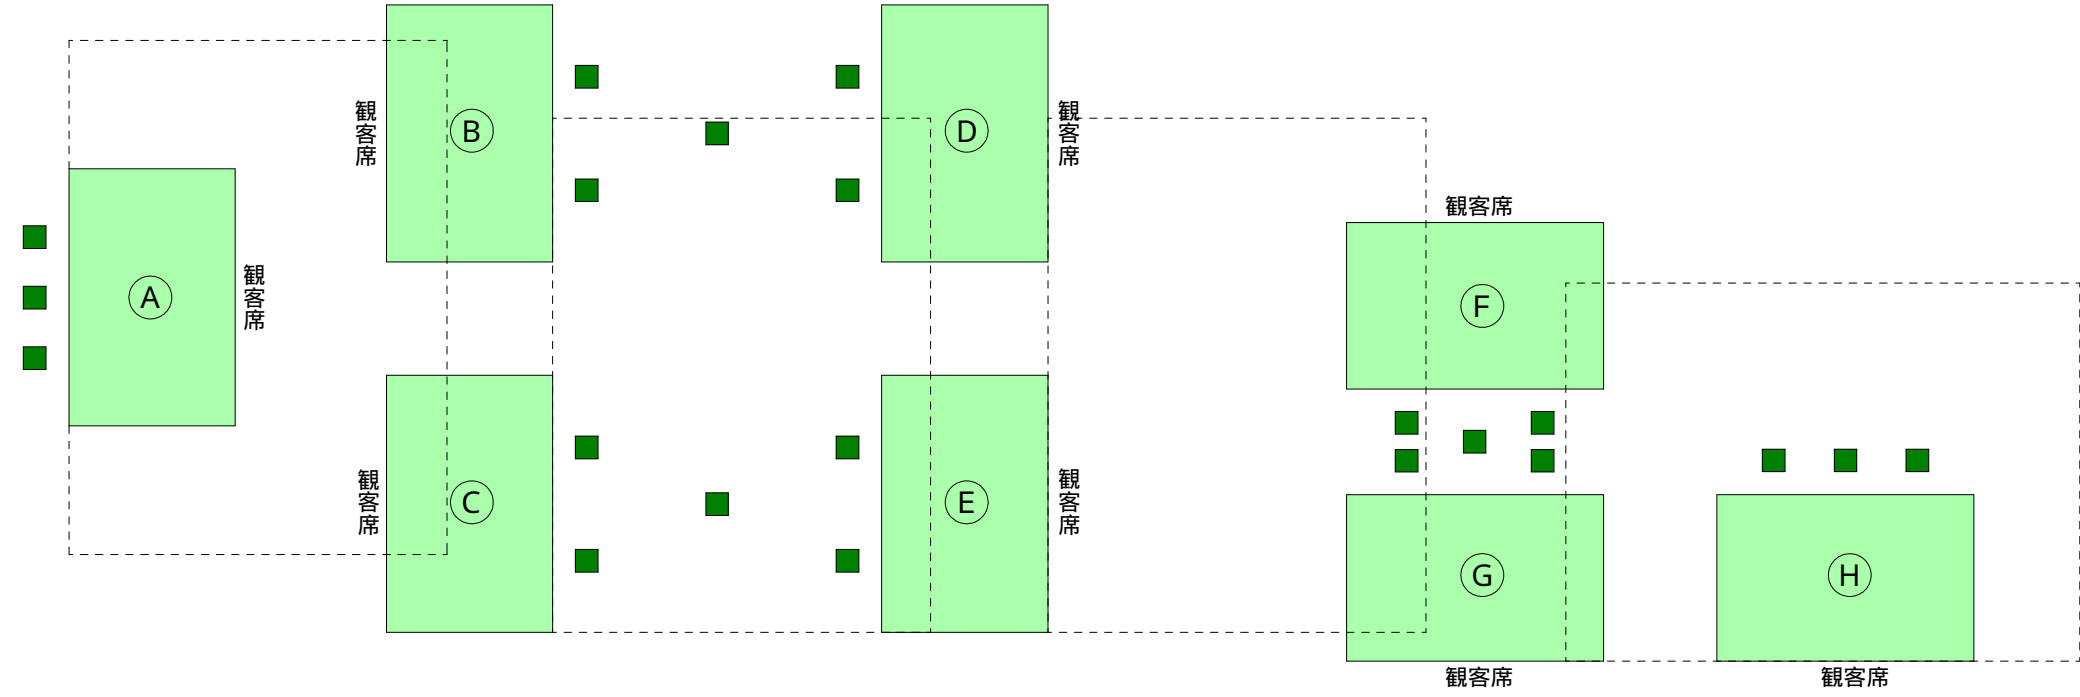

# 帯広かしわライオンズ会長杯サッカーフェスティバルコート配置図

応援はすべて選手ベンチ反対側の観客席に限定します。

駐車帯使用にあたっては人、物・人での場所取りはできません。  
 連盟総会時に説明があったとおりの節度ある使用をお願いします。  
 車上荒らしが多発しておりますので社内にバッグ等貴重品を置かないようお願いします。  
 川が近く危険なため子どもたちの十分な管理をお願いします。