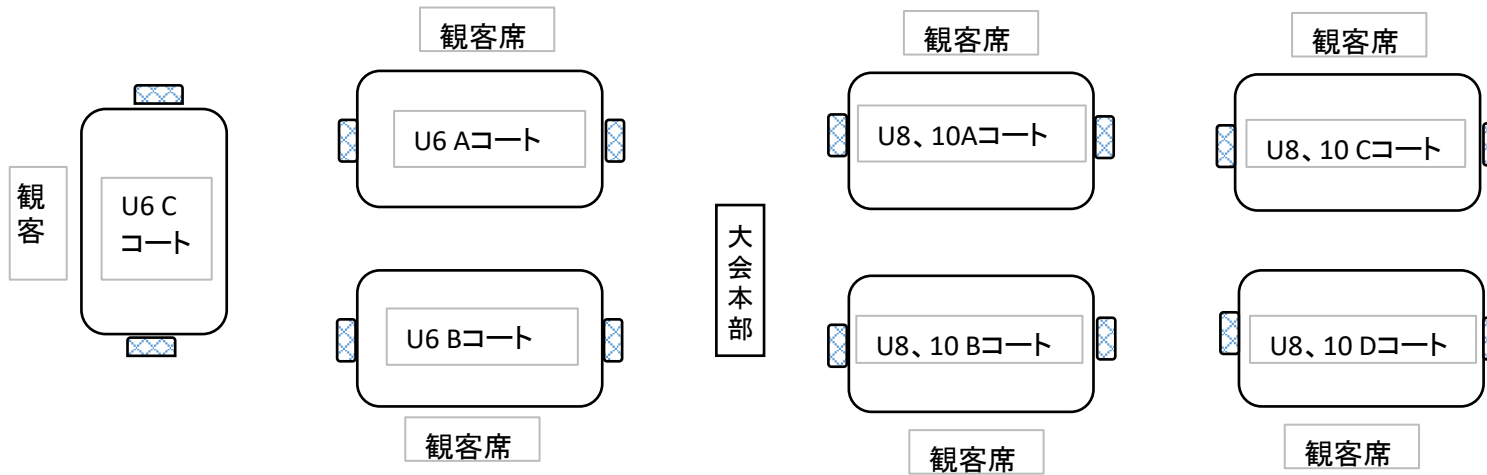

ウルトラキッズ(U6・8・10)オープンスクール兼リーグ戦 コート配置図

十勝川河川敷サッカー場

管理用道・自転車道(進入禁止)

テント設営場所

土手

舗装道路(走行禁止)

駐車帯

駐車帯使用にあたっては人、物を置いて場所取りは出来ません。

→ 舗装道路 →

車上荒らしが多発しております。十分お気を付けてください。

駐車帯

川が近く危険なため子供たちの十分な管理をお願いします。

← 舗装道路(河川側縦列駐車可) ←

土手

帯広川 →