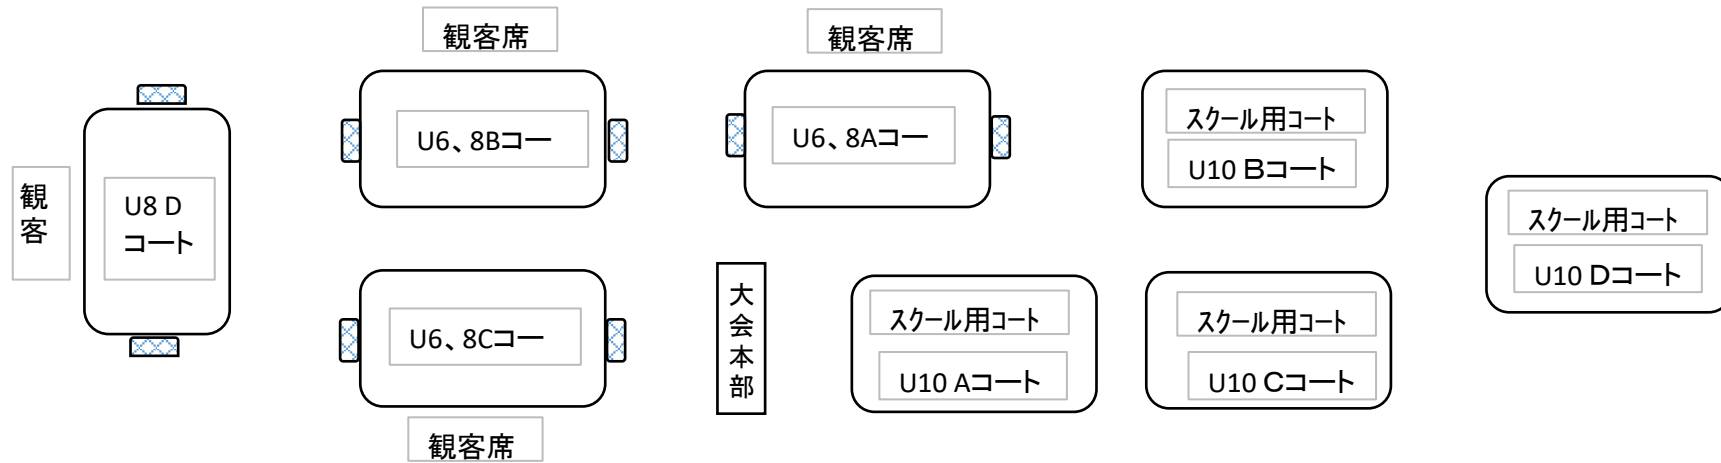

ウルトラキッズ(U6・8・10)オープンスクール兼リーグ戦 コート配置図

十勝川河川敷サッカー場

管理用道・自転車道(進入禁止)

テント設営場所

土手

舗装道路(走行禁止)

駐車帯

駐車帯使用にあたっては人、物を置いて場所取りは出来ません。

→ 舗装道路 →

車上荒らしが多発しております。十分お気を付けてください。

駐車帯

川が近く危険なため子供たちの十分な管理をお願いします。

← 舗装道路(河川側縦列駐車可) ←

土手

帯広川 →