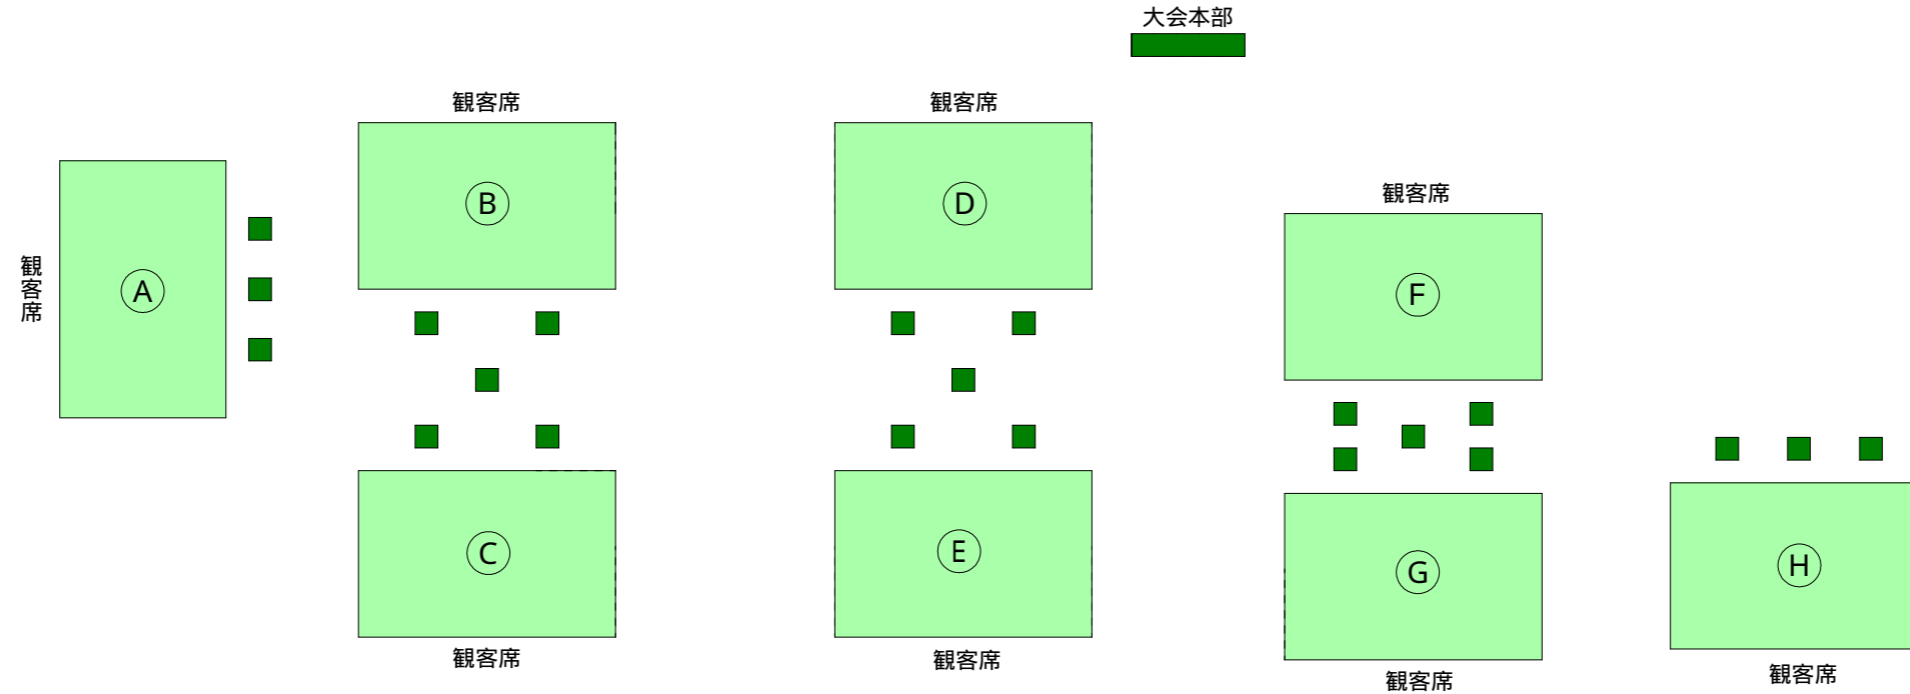

# かしわライオンズ会長杯サッカーフェスティバルコート配置図

応援はすべて選手ベンチ反対側の観客席に限定します。  
コート内側は選手、役員、指導者、審判員のみしか立入できません。

管理用道路・自転車道（進入禁止）

テント設営箇所

舗装道路（走行禁止）

駐車帯

舗装道路

駐車帯

舗装道路（河川側縦列駐車可）

帯広川 →

駐車帯使用にあたっては人、物を置いての場所取りはできません。  
連盟総会時に説明があったとおりの節度ある使用をお願いします。  
車上荒らしが多発しておりますので社内にバッグ等貴重品を置かないようお願いします。  
川が近く危険なため子どもたちの十分な管理をお願いします。