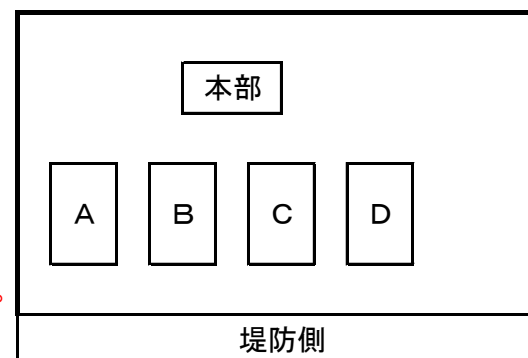

Bブロック (Bコート)								
	音更Un	札南	しんとく	本別	勝ち点	得失点差	総得点	順位
5	音更Un	1	4	7				
6	札南	-	8	5				
7	しんとく		-	2				
8	本別			-				

Eブロック (Dコート)								
	稲田	帯広中央	大樹	士幌	勝ち点	得失点差	総得点	順位
17	稲田	1	5	9				
18	帯広中央	-	10	6				
19	大樹		-	2				
20	士幌			-				

試合	時間	Aコート	審判	試合	時間	Bコート	審判
1	9:00	SSJr : 緑ヶ丘	③	1	9:00	音更Un : 札南	③
2	9:32	光南 : 御影	L	2	9:32	しんとく : 本別	L
3	10:04	池田 : 帯広FCA	L	3	10:04	川西 : 西帯広	L
4	10:36	SSJr : 光南	⑥	4	10:36	音更Un : しんとく	⑥
5	11:08	緑ヶ丘 : 御影	L	5	11:08	札南 : 本別	L
6	11:40	池田 : 川西	L	6	11:40	帯広FCA : 西帯広	L
7	12:12	SSJr : 御影	⑨	7	12:12	音更Un : 本別	⑨
8	12:44	緑ヶ丘 : 光南	L	8	12:44	札南 : しんとく	L
9	13:16	池田 : 西帯広	L	9	13:16	帯広FCA : 川西	L
10	13:48	上士幌 : 明星H	⑪	10	13:48	大空 : 帯広FCB	⑪
11	14:20	芽室 : 鈴蘭	⑩	11	14:20	緑陽台 : 清水	⑩

Cブロック (A/Bコート)								
	池田	帯広FCA	川西	西帯広	勝ち点	得失点差	総得点	順位
9	池田	A3	A6	A9				
10	帯広FCA	-	B9	B6				
11	川西		-	B3				
12	西帯広			-				

Fブロック (A/Cコート)								
	上士幌	芽室	鈴蘭	明星H	勝ち点	得失点差	総得点	順位
21	上士幌	C3	C7	A10				
22	芽室	-	A11	C8				
23	鈴蘭		-	C4				
24	明星H			-				

試合	時間	Cコート	審判	試合	時間	Dコート	審判
1	9:00	帯広Jr : 豊成	③	1	9:00	稲田 : 帯広中央	③
2	9:32	明和広陽 : 開西つつじが丘	④	2	9:32	大樹 : 士幌	④
3	10:04	上士幌 : 芽室	①	3	10:04	大空 : 緑陽台	①
4	10:36	鈴蘭 : 明星H	②	4	10:36	清水 : 帯広FCB	②
5	11:08	帯広Jr : 明和広陽	⑦	5	11:08	稲田 : 大樹	⑦
6	11:40	豊成 : 開西つつじが丘	⑧	6	11:40	帯広中央 : 士幌	⑧
7	12:12	上士幌 : 鈴蘭	⑤	7	12:12	大空 : 清水	⑤
8	12:44	芽室 : 明星H	⑥	8	12:44	緑陽台 : 帯広FCB	⑥
9	13:16	帯広Jr : 開西つつじが丘	⑩	9	13:16	稲田 : 士幌	⑩
10	13:48	豊成 : 明和広陽	⑨	10	13:48	帯広中央 : 大樹	⑨

試合時間	12分 - 3分 - 12分

★各コートの1位チームを表彰します。

※順位確定後にすぐに表彰を行いますので、本部へお越しください。

順位の決定方法は勝ち点(勝ち3、分け1)、当該チーム同士の成績、得失点、総得点、抽選とする。

《設営当番》 8:00集合 SSJr、緑ヶ丘、音更Un、札南、帯広Jr、豊成、稲田、中央 各5名

《撤収当番》 終了次第集合 芽室、鈴蘭、緑陽台、清水、明和広陽、大樹 各5名

【重要】この大会にエントリーしたチームで当日参加した選手は、全試合への出場を義務づけています。

※このルールに違反したことが発覚した場合は、表彰の対象から除外いたします。

◎審判欄のLはレディース(レッツ野郎ゼ)対象部分です。

※これ以外にも当日参加に合わせて増やす場合があります。

◎レディース(レッツ野郎ゼ)参加者は、8:40、本部席に集合です。

◎イベント以外に3級試験や事前指導が入る場合があります。

○いずれの審判団の試合も、ベンチ、観客席のご支援をお願いします。