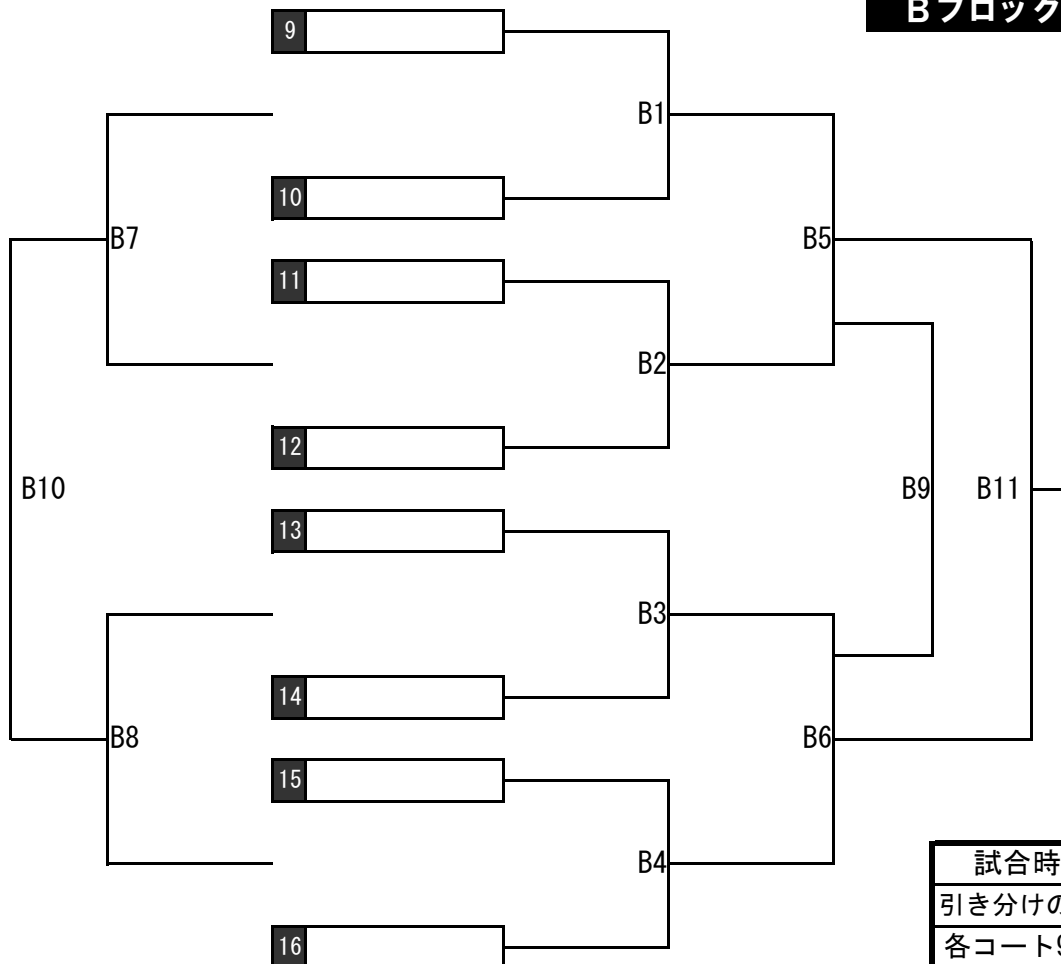

決勝トーナメント組合せ表【帯広の森球技場】

平成30年7月29日(日)

Aブロック

Bブロック

各コート共通		
試合時間	審判	
1	8:30	③
2	9:10	④
3	9:50	②
4	10:30	①
5	11:10	⑦
6	11:50	⑧
7	12:30	⑥
8	13:10	⑤
9	13:50	⑩
10	14:30	⑨
11	15:10	連盟

試合時間	12分-3分-12分
引き分けの場合	3名のPK戦
各コート9・10はPK戦を行わない	