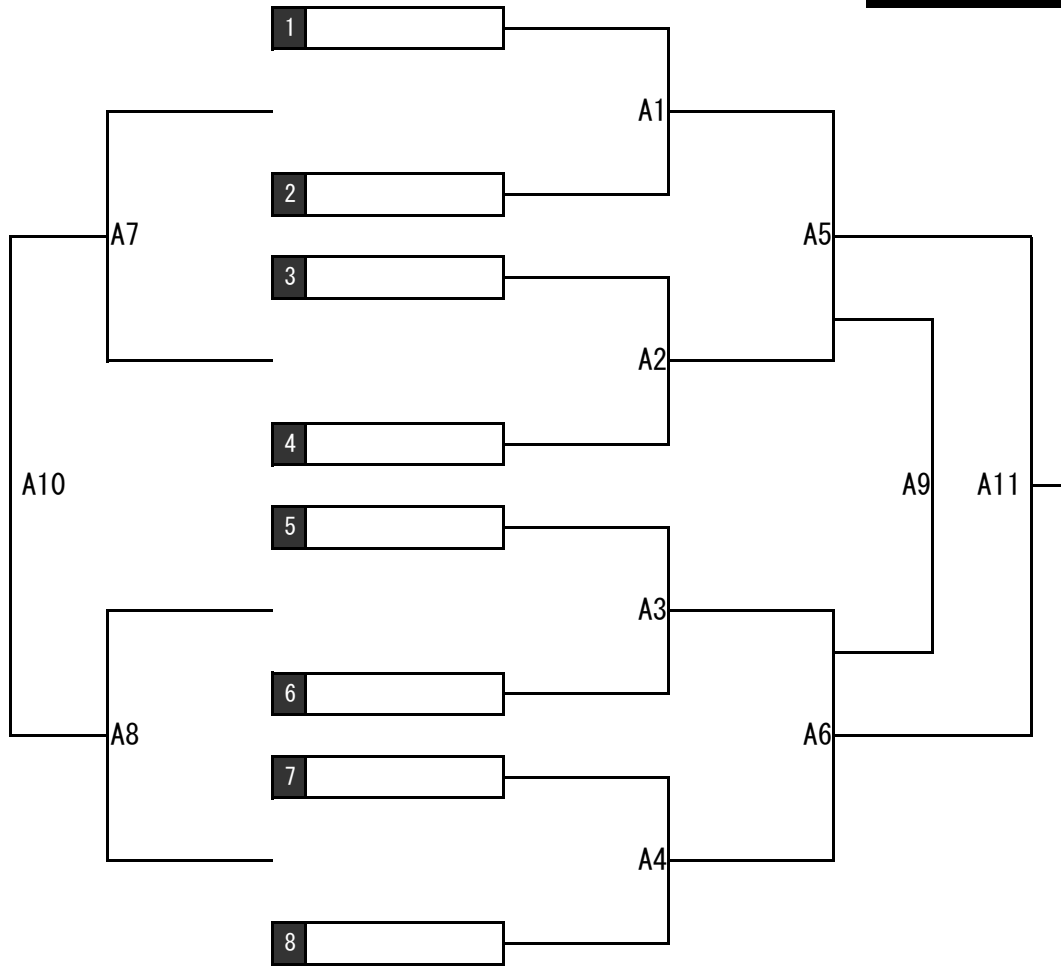

決勝トーナメント組合せ表【帯広の森球技場】

平成30年7月29日(日)

Aブロック

Bブロック

各コート共通		
試合時間	審判	
1	8:30	③
2	9:10	④
3	9:50	②
4	10:30	①
5	11:10	⑦
6	11:50	⑧
7	12:30	⑥
8	13:10	⑤
9	13:50	⑩
10	14:30	⑨
11	15:10	連盟

試合時間	12分-3分-12分
引き分けの場合	3名のPK戦
各コート9・10はPK戦を行わない	