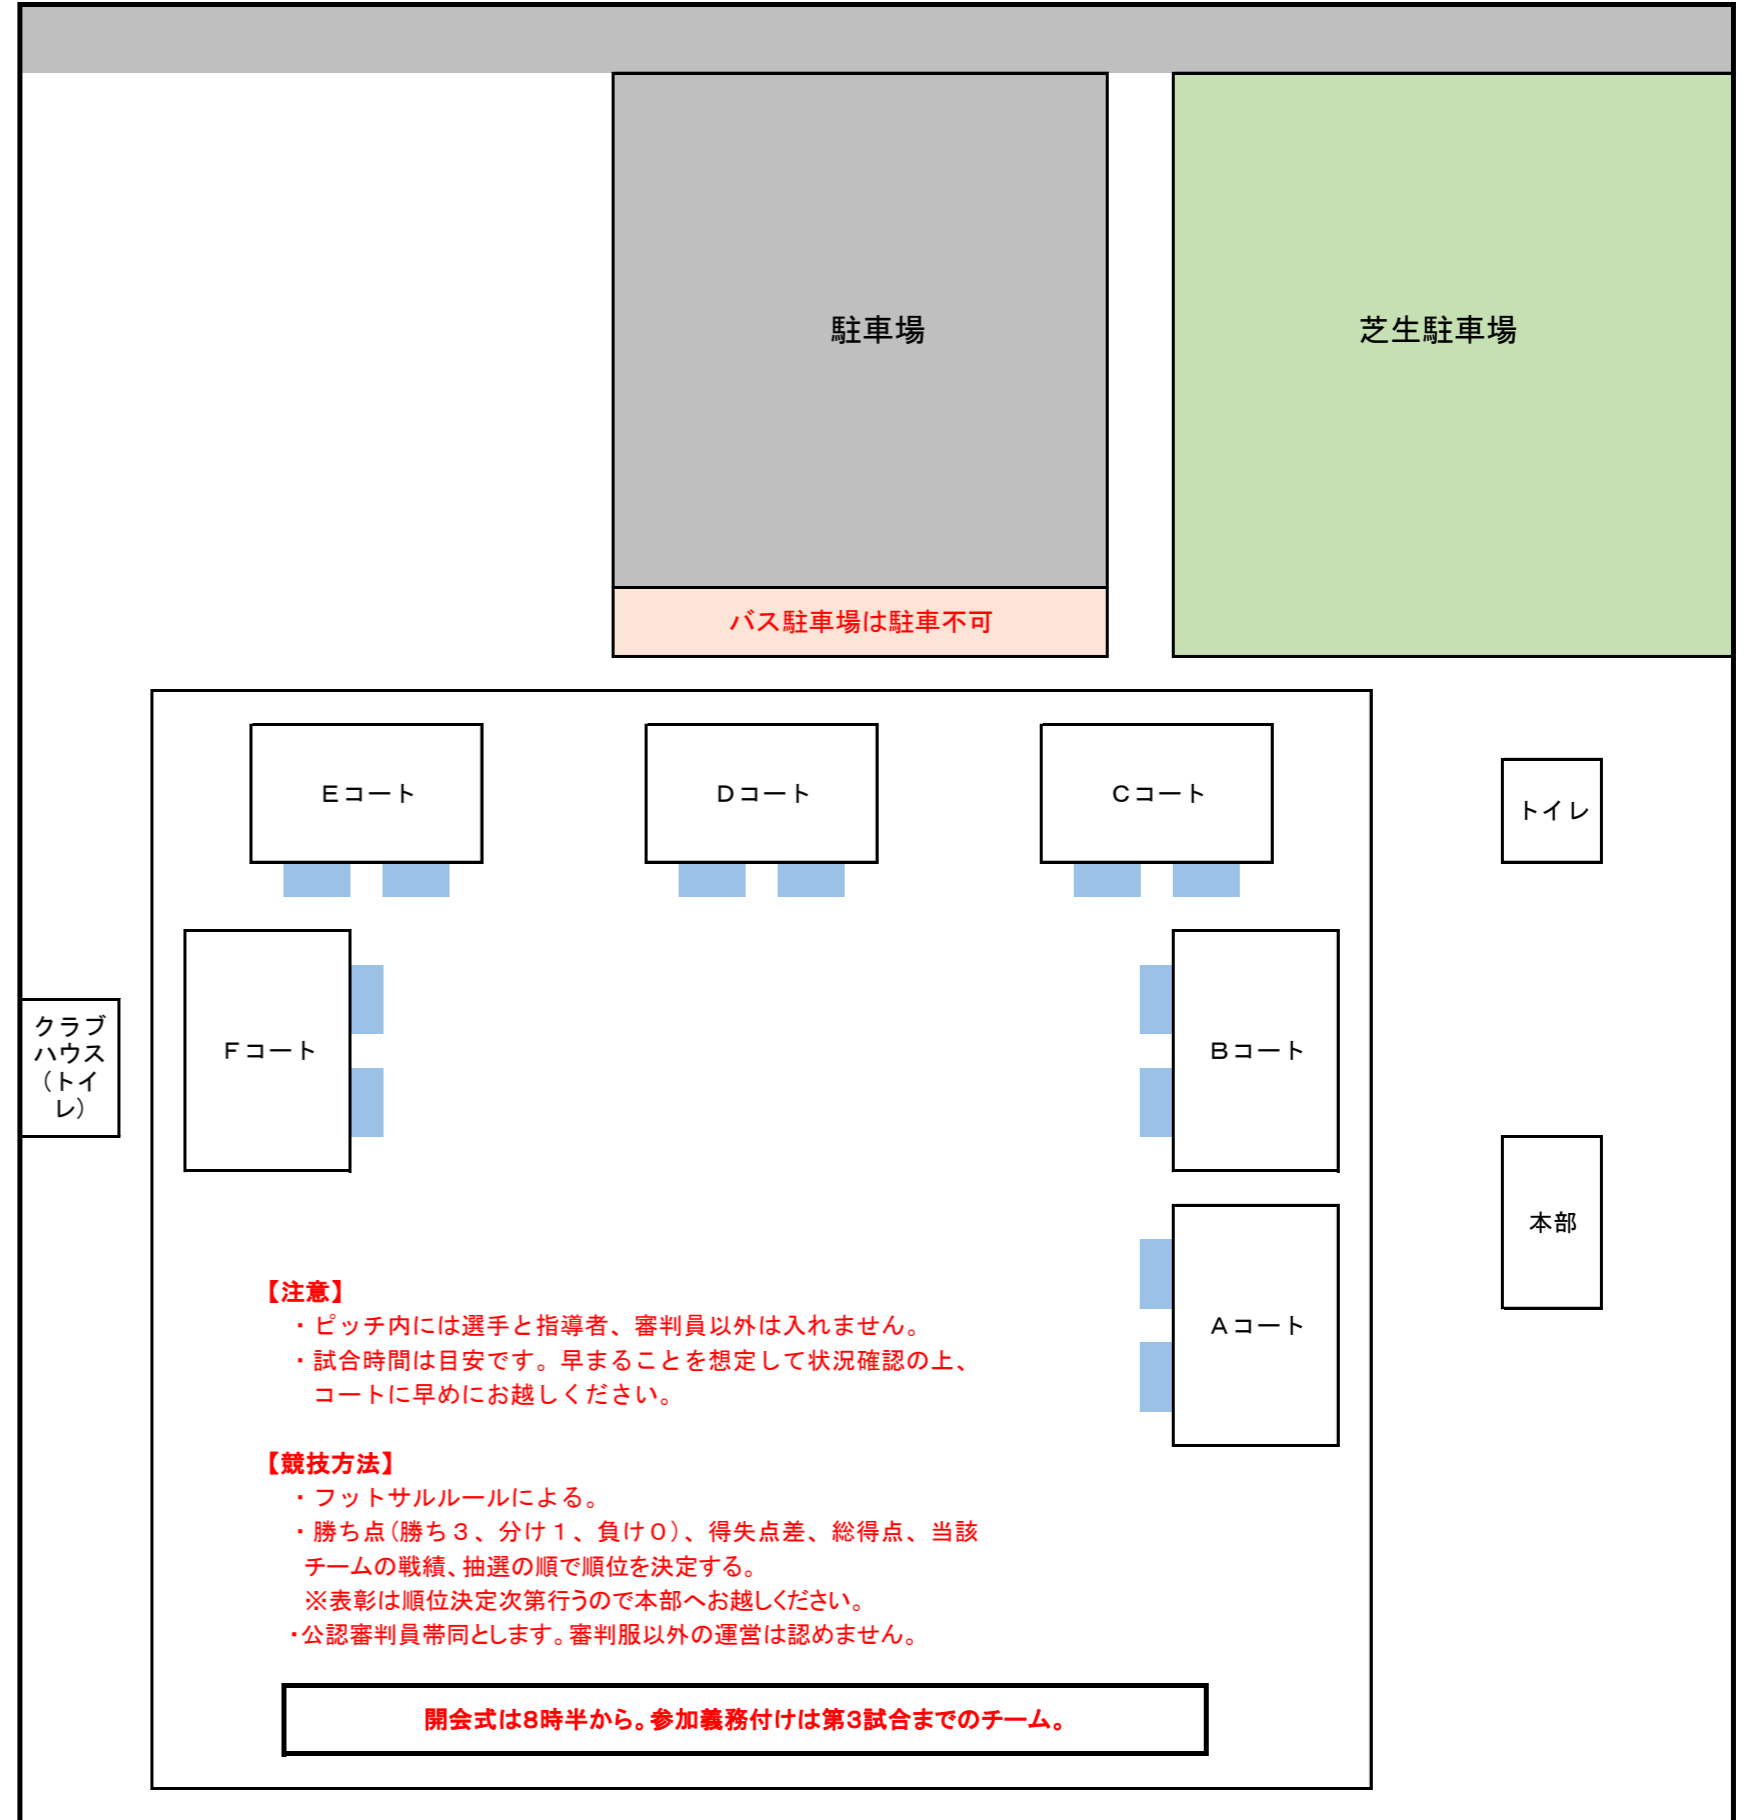

Cコート					審判
9:00	1	札南	:	芽室A	③
9:25	2	帯広中央	:	明和広陽	①
9:50	3	東	:	開西つつしが丘	②
10:15	4	上士幌	:	鈴蘭B	⑥
10:40	5	芽室B	:	光南	④
11:05	6	札南	:	帯広中央	⑤
11:30	7	芽室A	:	明和広陽	⑨
11:55	8	東	:	幕別札内B	⑦
12:20	9	上士幌	:	芽室B	⑧
12:45	10	鈴蘭B	:	光南	⑪
13:10	11	札南	:	明和広陽	⑩
13:35	12	芽室A	:	帯広中央	⑬
14:00	13	東	:	中札内	⑫
14:25	14	帯広中央B	:	SSJrB	⑬
14:50	15	上士幌	:	光南	⑭
15:50	16	芽室B	:	鈴蘭B	⑮

Dコート					審判
9:00	1	大空	:	豊成	③
9:25	2	本別	:	音更UnA	①
9:50	3	幕別札内B	:	中札内	②
10:15	4	音更UnB	:	芽室	⑥
10:40	5	SSJrA	:	しんとく	④
11:05	6	大空	:	本別	⑤
11:30	7	豊成	:	音更UnA	⑨
11:55	8	開西つつしが丘	:	中札内	⑦
12:20	9	音更UnB	:	SSJrA	⑧
12:45	10	芽室	:	しんとく	⑪
13:10	11	大空	:	音更UnA	⑩
13:35	12	豊成	:	本別	⑬
14:00	13	開西つつしが丘	:	幕別札内B	⑫
14:25	14	帯広Jr	:	緑陽台B	⑬
14:50	15	音更UnB	:	しんとく	⑭
15:50	16	芽室	:	SSJrA	⑮

Eコート					審判
9:00	1	稲田	:	中札内	③
9:25	2	幕別札内A	:	大空	①
9:50	3	足寄	:	豊成A	②
10:15	4	本別	:	音更Jr	⑥
10:40	5	陸別	:	光南	④
11:05	6	稲田	:	幕別札内A	⑤
11:30	7	中札内	:	大空	⑨
11:55	8	足寄	:	帯広中央A	⑦
12:20	9	本別	:	陸別	⑧
12:45	10	音更Jr	:	光南	⑪
13:10	11	稲田	:	大空	⑩
13:35	12	中札内	:	幕別札内A	⑬
14:00	13	足寄	:	清水	⑫
14:25	14	本別	:	光南	⑬
14:50	15	音更Jr	:	陸別	⑭
15:50	16	豊成B	:	SSJrB	⑮

Fコート					審判
9:00	1	池田	:	若葉	③
9:25	2	御影	:	音更UnA	①
9:50	3	帯広中央A	:	清水	②
10:15	4	大樹	:	しほろキッズ	⑥
10:40	5	緑陽台A	:	啓西	④
11:05	6	池田	:	御影	⑤
11:30	7	若葉	:	音更UnA	⑨
11:55	8	豊成A	:	清水	⑦
12:20	9	大樹	:	緑陽台A	⑧
12:45	10	しほろキッズ	:	啓西	⑪
13:10	11	池田	:	音更UnA	⑩
13:35	12	若葉	:	御影	⑬
14:00	13	豊成A	:	帯広中央A	⑫
14:25	14	大樹	:	啓西	⑬
14:50	15	しほろキッズ	:	緑陽台A	⑭
15:50	16	幕別札内B	:	緑陽台B	⑮

U9クラス

U8クラス

※一部自チーム審判の部分あります。ご了承ください。

※開会式は第3試合までのチームが参加を義務付けますが、その他のチームもぜひご参加ください。