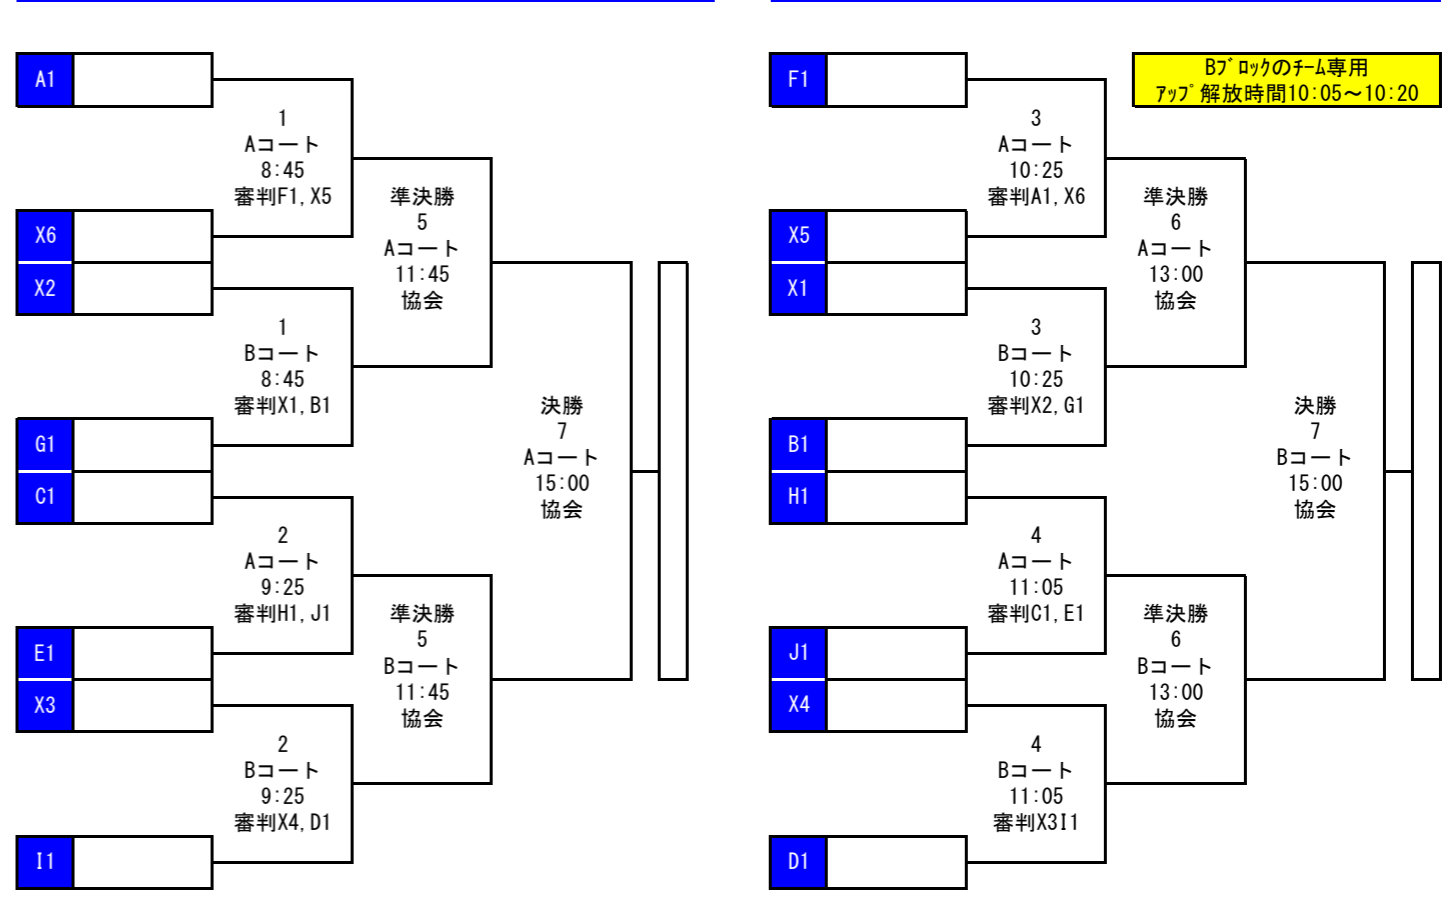

1次ラウンド

1次ラウンド試合進行表 3/4 (土)

札内スポーツセンター Aブロック (Aコート) 試合結果表

サンドームおとふけ Fブロック (Aコート) 試合結果表

札内スポーツセンター Bブロック (Aコート) 試合結果表

サンドームおとふけ Gブロック (Aコート) 試合結果表

札内スポーツセンター Cブロック (A・Bコート) 試合結果表

サンドームおとふけ Hブロック (A・Bコート) 試合結果表

札内スポーツセンター Dブロック (Bコート) 試合結果表

サンドームおとふけ Iブロック (Bコート) 試合結果表

札内スポーツセンター Eブロック (Bコート) 試合結果表

サンドームおとふけ Jブロック (Bコート) 試合結果表

1次ラウンド試合進行表 3/4 (土) 詳細スケジュール表

決勝トーナメント 3/5 (日) 札内スポーツセンター

競技規則、審判運営、懲罰、表彰、その他に関する詳細情報

試合時間 10分-3分-10分