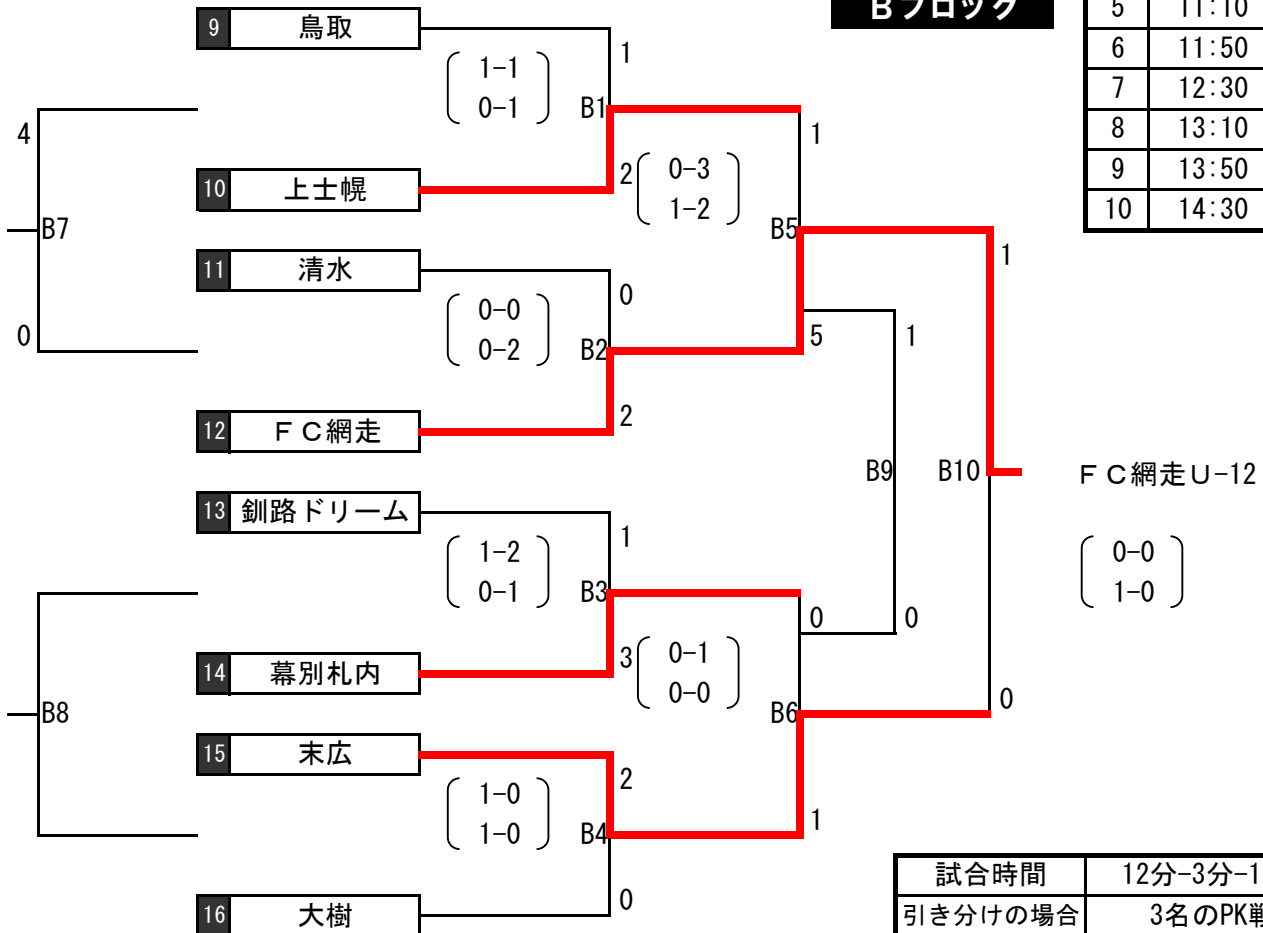

# 決勝トーナメント組合せ表

2016/7/31

## Aブロック

各コート共通		
試合時間	審判	
1	8:30	③
2	9:10	④
3	9:50	②
4	10:30	①
5	11:10	⑥
6	11:50	⑤
7	12:30	⑨
8	13:10	⑦
9	13:50	⑧
10	14:30	連盟

## Bブロック

試合時間	12分-3分-12分
引き分けの場合	3名のPK戦