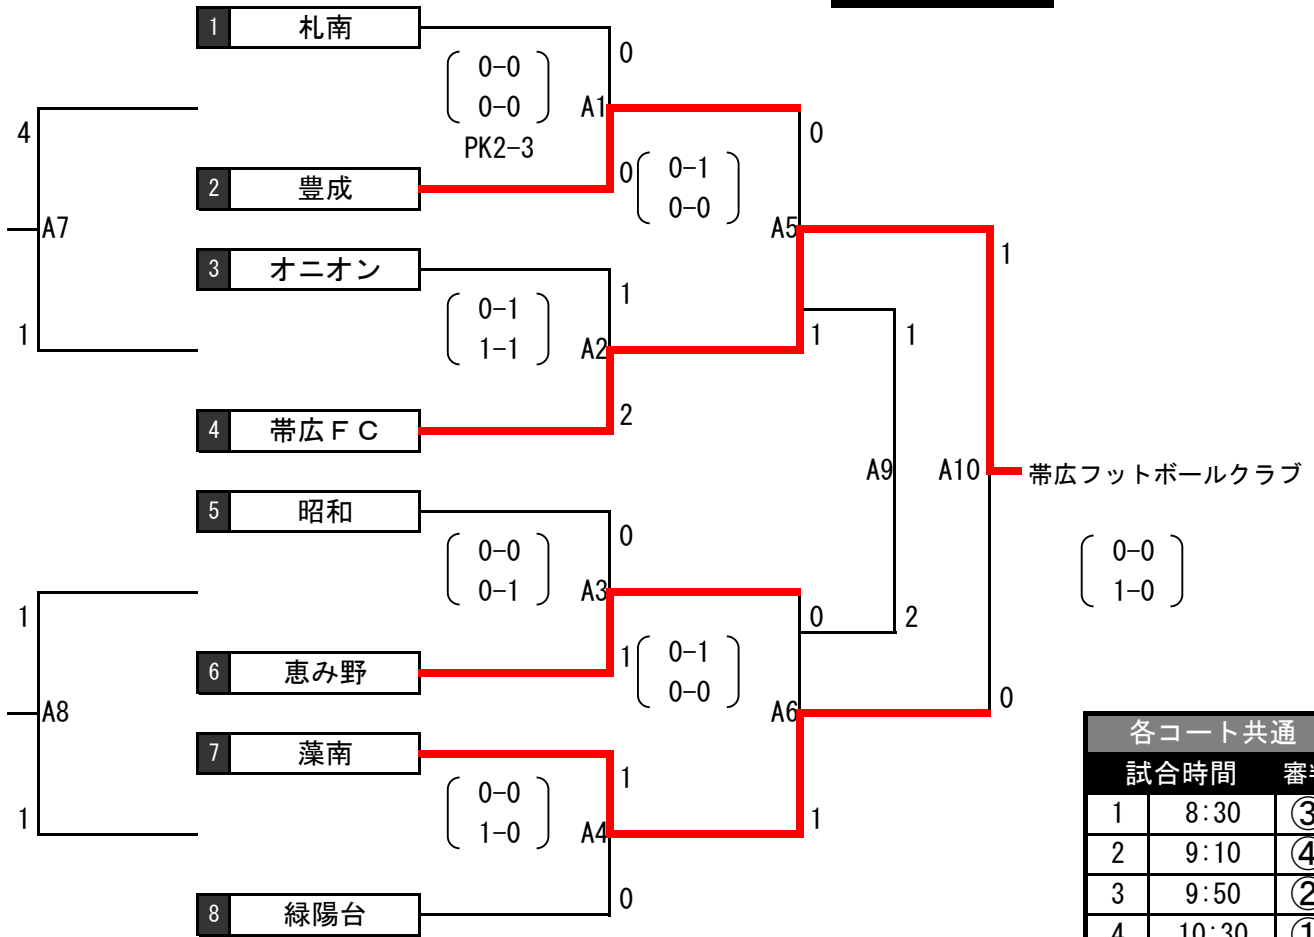

# 決勝トーナメント組合せ表

2016/7/31

## Aブロック

各コート共通		
試合時間	審判	
1	8:30	③
2	9:10	④
3	9:50	②
4	10:30	①
5	11:10	⑥
6	11:50	⑤
7	12:30	⑨
8	13:10	⑦
9	13:50	⑧
10	14:30	連盟

## Bブロック

試合時間	12分-3分-12分
引き分けの場合	3名のPK戦