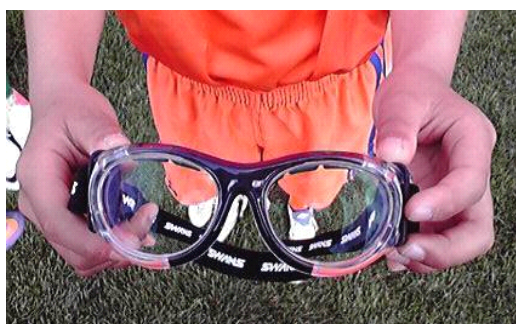

使用できるメガネの例

■ スイスフレックス

■ アクアキュー

■ レックスペ

■ レックスペアイガー

使用できないメガネの例

■ 普通の金属が使用されているメガネ、硬い材質のメガネは使用できません。

※不安な場合は「購入前に」販売店などの詳細を審判委員長、事務局長などに問い合わせください。即答が不可能な場合は直接、メガネを確認した上でご連絡します。