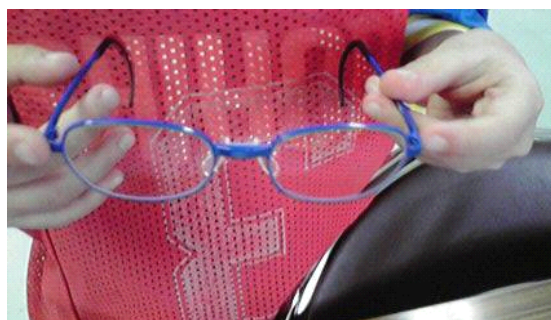

使用できるメガネの例

■ スイスフレックス

■ アクアキュー

■ レックスペ

■ レックスペアイガー

使用できないメガネの例

■ 普通の金属が使用されているメガネ、硬い材質のメガネは使用できません。

※不安な場合は「購入前に」販売店などの詳細を審判委員長、事務局長などに問い合わせください。即答が不可能な場合は直接、メガネを確認した上でご連絡します。