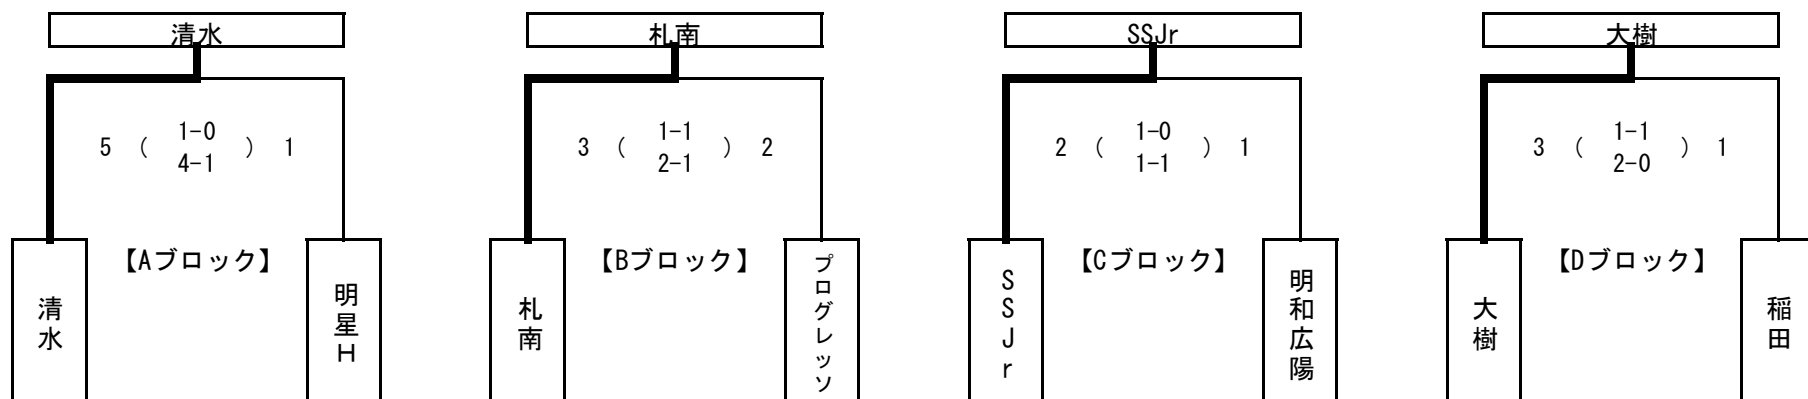

バーモントカップ第23回全日本少年フットサル大会十勝地区予選

2次ラウンド組合せ表

2013/11/3(日)

サンドームおとふけ

Aブロック		(Aコート)			勝ち点	得失点	総得点	順位
	幕別札内	清水	駒場					
1	幕別札内	1 ●	5 ○	3	1	6	2	
		2 - 3	4 - 2					
2	清水	○	9 ○	6	5	7	1	
		3 - 2	4 - 0					
3	駒場	●	●	0	-6	2	3	
		2 - 4	0 - 4					

Eブロック		(Bコート)			勝ち点	得失点	総得点	順位
	明星H	西帯広	開西つつじが丘					
13	明星H	1 ○	5 ○	6	3	3	1	
		2 - 0	1 - 0					
14	西帯広	●	●	0	-4	0	3	
		0 - 2	0 - 2					
15	開西つつじが丘	●	○	3	1	2	2	
		0 - 1	2 - 0					

Bブロック		(Aコート)			勝ち点	得失点	総得点	順位
	大空	広尾	札南					
4	大空	2 ○	6 ●	3	-3	3	2	
		3 - 1	0 - 5					
5	広尾	●	●	0	-6	1	3	
		1 - 3	0 - 4					
6	札南	○	○	6	9	9	1	
		5 - 0	4 - 0					

Fブロック		(Bコート)			勝ち点	得失点	総得点	順位
	プログレッシブ	光南	帯広中央					
16	プログレッシブ	2 ○	6 ○	6	6	8	1	
		5 - 2	3 - 0					
17	光南	●	○	3	1	8	2	
		2 - 5	6 - 2					
18	帯広中央	●	●	0	-7	2	3	
		0 - 3	2 - 6					

Cブロック		(Aコート)			勝ち点	得失点	総得点	順位
	SSJr	しんとく	帯広FC					
7	SSJr	3 ○	7 ○	6	5	6	1	
		2 - 0	4 - 1					
8	しんとく	●	●	0	-9	0	3	
		0 - 2	0 - 7					
9	帯広FC	●	○	3	4	8	2	
		1 - 4	7 - 0					

Gブロック		(Bコート)			勝ち点	得失点	総得点	順位
	明和広陽	御影	緑陽台					
19	明和広陽	3 ○	7 ○	6	8	10	1	
		5 - 2	5 - 0					
20	御影	●	○	3	-1	4	2	
		2 - 5	2 - 0					
21	緑陽台	●	●	0	-7	0	3	
		0 - 5	0 - 2					

Dブロック		(Aコート)			勝ち点	得失点	総得点	順位
	大樹	浦幌	音更Un					
10	大樹	4 ○	8 ○	6	4	6	1	
		1 - 0	5 - 2					
11	浦幌	●	○	3	0	2	2	
		0 - 1	2 - 1					
12	音更Un	●	●	0	-4	3	3	
		2 - 5	1 - 2					

Hブロック		(Bコート)			勝ち点	得失点	総得点	順位
	稲田	芽室	若葉					
22	稲田	4 △	8 ○	4	8	10	1	
		1 - 1	9 - 1					
23	芽室	△	○	4	4	5	2	
		1 - 1	4 - 0					
24	若葉	●	●	0	-12	1	3	
		1 - 9	0 - 4					

代表決定戦

2次ラウンド試合進行表											
サンドームおとふけ											
Aコート						Bコート					
時間	試合	対戦チーム		審判	時間	試合	対戦チーム		審判		
8:45	1	幕別札内	清水	③	8:45	1	明星H	西帯広	③		
9:12	2	大空	広尾	④	9:12	2	プログレッシブ	光南	④		
9:39	3	SSJr	しんとく	①	9:39	3	明和広陽	御影	①		
10:06	4	大樹	浦幌	②	10:06	4	稲田	芽室	②		
10:33	5	幕別札内	駒場	⑦	10:33	5	明星H	開西つつじが丘	⑦		
11:00	6	大空	札南	⑧	11:00	6	プログレッシブ	帯広中央	⑧		
11:27	7	SSJr	帯広FC	⑤	11:27	7	明和広陽	緑陽台	⑤		
11:54	8	大樹	音更Un	⑥	11:54	8	稲田	若葉	⑥		
12:21	9	清水	駒場	⑪	12:21	9	西帯広	開西つつじが丘	⑪		
12:48	10	広尾	札南	⑫	12:48	10	光南	帯広中央	⑫		
13:15	11	しんとく	帯広FC	⑨	13:15	11	御影	緑陽台	⑨		
13:42	12	浦幌	音更Un	⑩	13:42	12	芽室	若葉	⑩		
14:09					14:09						
14:36					14:36						
15:03	決	清水	明星H	協会	15:03	決	札南	プログレッシブ	協会		
15:30	決	SSJr	明和広陽	協会	15:30	決	大樹	稲田	協会		

※ 試合時間は前後することがありますのでご注意ください。

試合時間 10分-3分-10分

競技規則

- ☆ 本年度公益財団法人日本サッカー協会制定フットサル競技規則による。試合時間はランニングタイムとし、タイムアウトは適用しない。本大会において退場させられた者は次の1試合に出場できず、それ以降の処置については本大会の規律フェアプレー委員会で決定する。
- ☆ 本大会期間中、警告を2度受けたものは次の1試合に出場できない。

競技方法

- ☆ 2次ラウンドリーグ戦では、(勝ち3 分け1 負け0)の勝ち点合計が多いチームを上位とするが同じ場合は(当該チーム間の戦績、当該チーム間の得失点差、当該チーム間の総得点数、グループ内での総得失点差、グループ内での総得点数、抽選)の順で上位を決定する。)各ブロック1位のチームが代表決定戦に進む。
- ☆ 代表決定戦において勝敗が決しない場合は6分間の延長戦を行い、なお決しない場合は5名のPK戦により勝敗を決する。
- ☆ 使用球はフットサル3号球とする。

審判運営

- ☆ 各チームはフットサル公認審判員3級以上の者1名と4級以上の者1名を登録し当該4名で割当て通り審判運営を行なう。

その他

- ☆ 選手の資格に関して、不都合な行為があった場合、そのチームの出場を停止する。
- ☆ 交代要員は、交代の直前を除き、ユニフォームの色と異なるピブスを着用すること。
- ☆ 駐車場等決められたマナーは厳守すること。
- ☆ 各ブロック優勝チームを表彰する。(閉会式16:00)