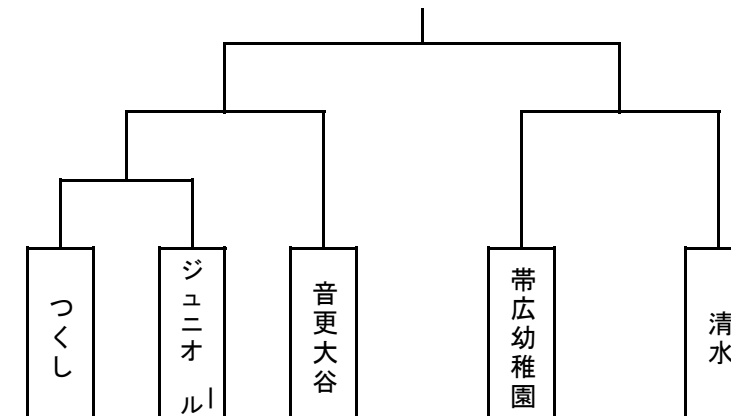

JFAキッズ(U-6)サッカーフェスティバル2013 in とかち

組合せ表

9/15

	つくしホワイト	帯幼B	イナズマ大谷
1	つくしホワイト	1	3
2	帯幼B	-	5
3	イナズマ大谷	-	-

	帯幼C	つくしブルー	帯幼ガールズ
5	帯幼C	2	4
6	つくしブルー	-	6
7	帯幼ガールズ	-	-

	ジュニオール	清水牛玉キッズ	つくしオレンジ	帯幼A	つくしスカイブルー
13	ジュニオール	1	6	8	3
14	清水牛玉キッズ	-	4	10	7
15	つくしオレンジ	-	-	2	9
16	帯幼A	-	-	-	5
17	つくしスカイブルー	-	-	-	-

各幼稚園で前日に運動会を予定されています。運動会が雨天延期になった場合、大会日程は大幅に変更致します。

父母PK戦

GKは男性とし各チーム3名の女性キッカーで行う。
3名で勝敗が決しなければじゃんけんで次回戦進出チームを決定する。

- 第7試合 つくしホワイト VS 帯幼C
- 第8試合 帯幼B VS つくしブルー
- 第9試合 イナズマ大谷 VS 帯幼ガールズ

試合時間

6分-1分-6分

競技規則 本年度日本サッカー協会制定フットサル競技規則に準ずる。

競技方法 要項に定めたとおりとする。

開会式 8:30~(U-6クラスのみ)											
時間	試合	Aコート		審判	時間	試合	Bコート		審判		
9:00	1	つくしホワイト	帯幼B	協会	9:00	1	ジュニオール	清水牛玉キッズ	協会		
9:18	2	帯幼C	つくしブルー	協会	9:18	2	つくしオレンジ	帯幼A	協会		
9:36	3	つくしホワイト	イナズマ大谷	協会	9:36	3	ジュニオール	つくしスカイブルー	協会		
9:54	4	帯幼C	帯幼ガールズ	協会	9:54	4	清水牛玉キッズ	つくしオレンジ	協会		
10:12	5	帯幼B	イナズマ大谷	協会	10:12	5	帯幼A	つくしスカイブルー	協会		
10:30	6	つくしブルー	帯幼ガールズ	協会	10:30	6	ジュニオール	つくしオレンジ	協会		
父母PK戦											
11:15	7	つくしホワイト	帯幼C	協会	11:15	7	清水牛玉キッズ	つくしスカイブルー	協会		
11:33	8	帯幼B	つくしブルー	協会	11:33	8	ジュニオール	帯幼A	協会		
11:51	9	イナズマ大谷	帯幼ガールズ	協会	11:51	9	つくしオレンジ	つくしスカイブルー	協会		
					12:09	10	清水牛玉キッズ	帯幼A	協会		