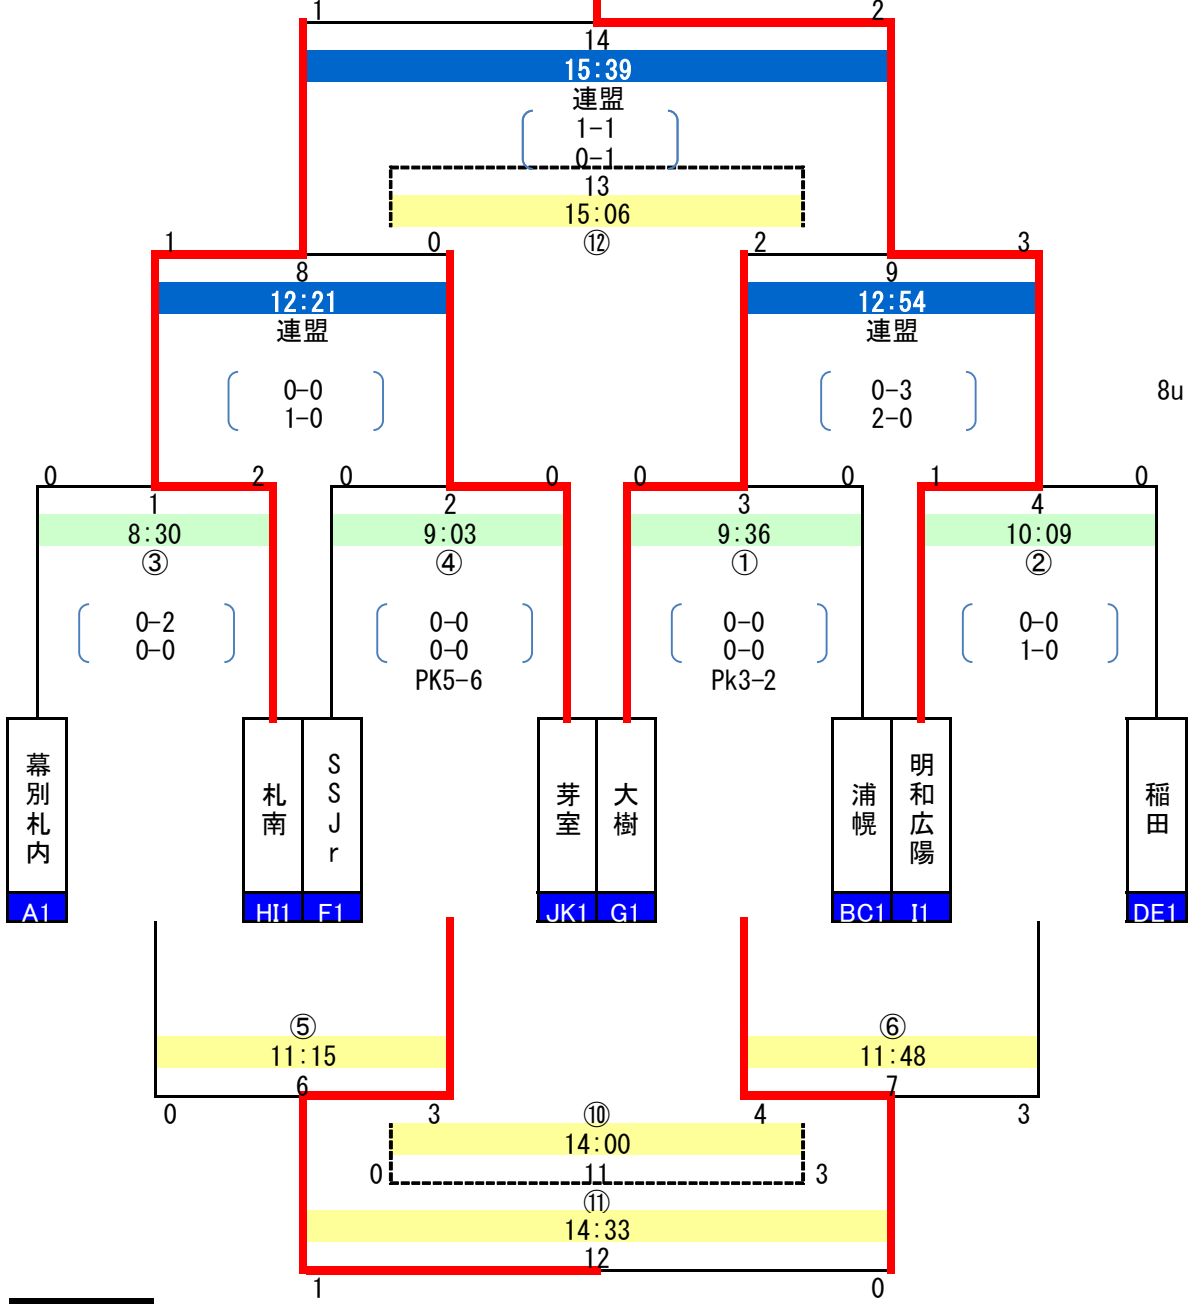

第27回 財団杯(U-12)少年サッカー大会

決勝トーナメント
Aコート

明和広陽サッカー少年団

競技規則

- ① 本年度日本サッカー協会 8人制サッカールールと審判法の 8人制サッカールールによる。
- ② 本大会において退場させられた者は次の1試合に出場できず、それ以降の処置については本大会の規律委員会で決定す
- ③ 試合中選手に退場者がした場合、補充することができる。主審は競技者が補充されようとしている間は試合を停止す
- ④ 本大会期間中、警告を2度受けたものは次の1試合に出場できない。
- ⑤ ゴールキーパーは、事前に主審に通知した上で、試合の停止中に入れ替わることができる。
- ⑥ 交代して退いた競技者は交代要員となり再び出場することができる。回数は制限しない。

競技方法

- ① 順位リーグは勝ち点・得失点差・総得点・当該チームの戦績・抽選の順で順位を決定する。
- ② 決勝トーナメントにおいて同点の場合はPK戦(3名)により勝敗を決定する。敗者戦で同点の場合、サドンデスのPKにより勝敗を決定する。次回戦がない場合はそのまま試合を終了する。

審判運営

- ① 審判3人制で行う。
- ② 公認審判員2名以上をエントリーし割当て通り審判運営を行なう。

【閉会式】 16:15予定 準決勝進出チーム。

試合時間

12分-4分-12分

インターバル4分(前半終了から後半開始まで)

順位別リーグ組合せ表

順位別リーグ

A・C~Eコート

Aブロック (全コート)		Bブロック (Bコート)		Cブロック (Bコート)		Dブロック (Cコート)		Eブロック (Cコート)													
順位	チーム	勝ち点	得失点	総得点	順位	チーム	勝ち点	得失点	総得点	順位	チーム	勝ち点	得失点	総得点	順位	チーム	勝ち点	得失点	総得点	順位	
1	帯広中央	4	-2	1	3	9	しんとく	6	2	5	2	鈴蘭	9	12	12	1	音更Un	7	5	6	1
2	緑陽台	6	4	6	1	10	西帯広	7	2	4	1	大空	6	3	5	2	緑ヶ丘	0	-7	2	4
3	士幌	1	-4	1	4	11	関西つじが丘	1	-2	1	4	川西	0	-12	1	4	啓西	6	3	6	2
4	帯広FC	6	2	6	2	12	豊成	2	-2	1	3	広尾	3	-3	2	3	若葉	4	-1	4	3
5	光南	3	0	6	3	13	しんとく	1	0	1	1	鈴蘭	1	0	1	1	音更Un	4	0	1	1
6	上士幌	9	10	11	1	14	西帯広	2	1	1	1	大空	0	1	1	1	緑ヶ丘	0	1	1	1
7	清水	6	4	8	2	15	関西つじが丘	4	0	0	0	川西	2	0	2	0	啓西	0	1	3	1
8	陸別	0	-14	1	4	16	豊成	0	2	1	3	広尾	0	4	0	4	若葉	1	1	2	1

予選リーグ試合時間及び審判割り当て

Aコート				Bコート			
時間	試合	対戦チーム	審判	時間	試合	対戦チーム	審判
8:30	1	幕別札内	札南 ③	8:30	1	光南	上士幌 ③
9:03	2	SSJr	芽室 ④	9:03	2	清水	陸別 ④
9:36	3	大樹	浦幌 ①	9:36	3	しんとく	西帯広 ①
10:09	4	明和広陽	稲田 ②	10:09	4	明和広陽	豊成 ②
10:42	5	帯広中央	緑陽台 ⑦	10:42	5	士幌	帯広FC ⑨
11:15	6	幕別札内	SSJr ⑤	11:15	6	光南	清水 ⑤
11:48	7	浦幌	稲田 ⑥	11:48	7	上士幌	陸別 ⑥
12:21	8	札南	芽室 ③	12:21	8	しんとく	関西つじが丘 ⑦
12:54	9	大樹	明和広陽 ①	12:54	9	西帯広	豊成 ⑧
13:27	10	帯広中央	士幌 ⑩	13:27	10	緑陽台	帯広FC ⑭
14:00	11	⑥負	⑦負 ⑩	14:00	11	光南	陸別 ⑩
14:33	12	⑥勝	⑦勝 ⑬	14:33	12	上士幌	清水 ⑪
15:06	13	⑧負	⑨負 ⑫	15:06	13	しんとく	豊成 ⑫
15:39	14	⑧勝	⑨勝 ⑬	15:39	14	西帯広	関西つじが丘 ⑬